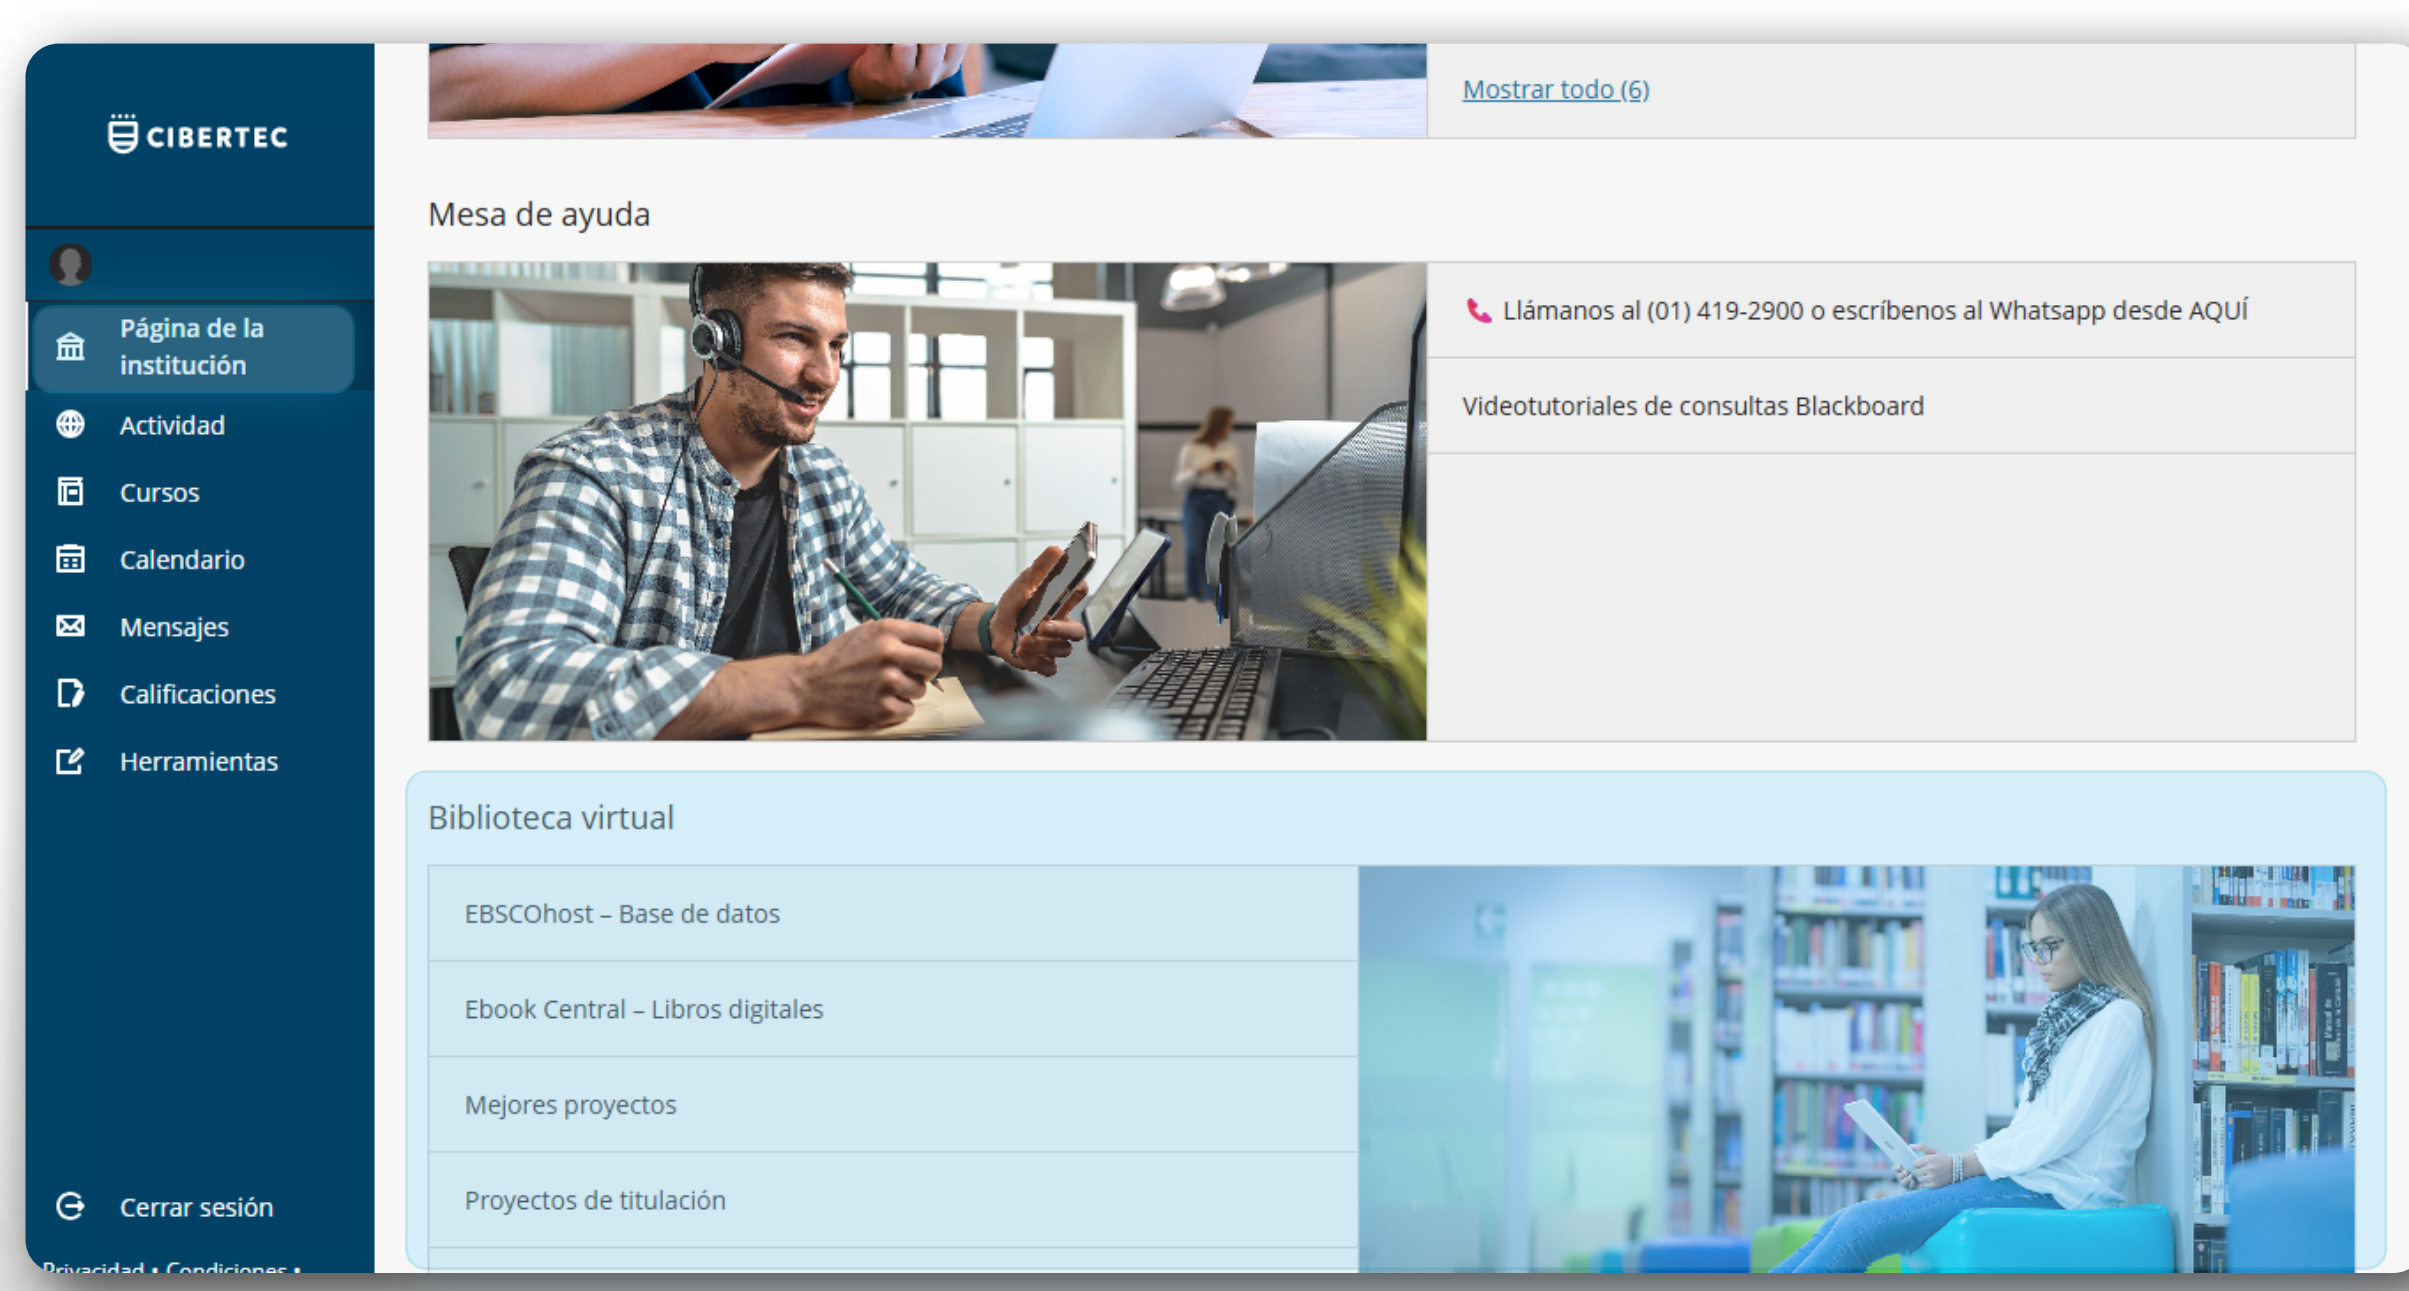

ACCEDA A LA BIBLIOTECA VIRTUAL

Descubre los recursos digitales que acompañan tu aprendizaje y fortalecen tu formación académica.

Pasos para ingresar a la biblioteca virtual

1 Ingresa al Aula Virtual (Blackboard) con tu usuario y contraseña de CIBERTEC

2 Dirígete a "Página de la institución" y desplázate hasta el final para ubicar la opción "Biblioteca Virtual".

3 Haz clic en cualquiera de los servicios disponibles o en "Más servicios" para ver todas las opciones.