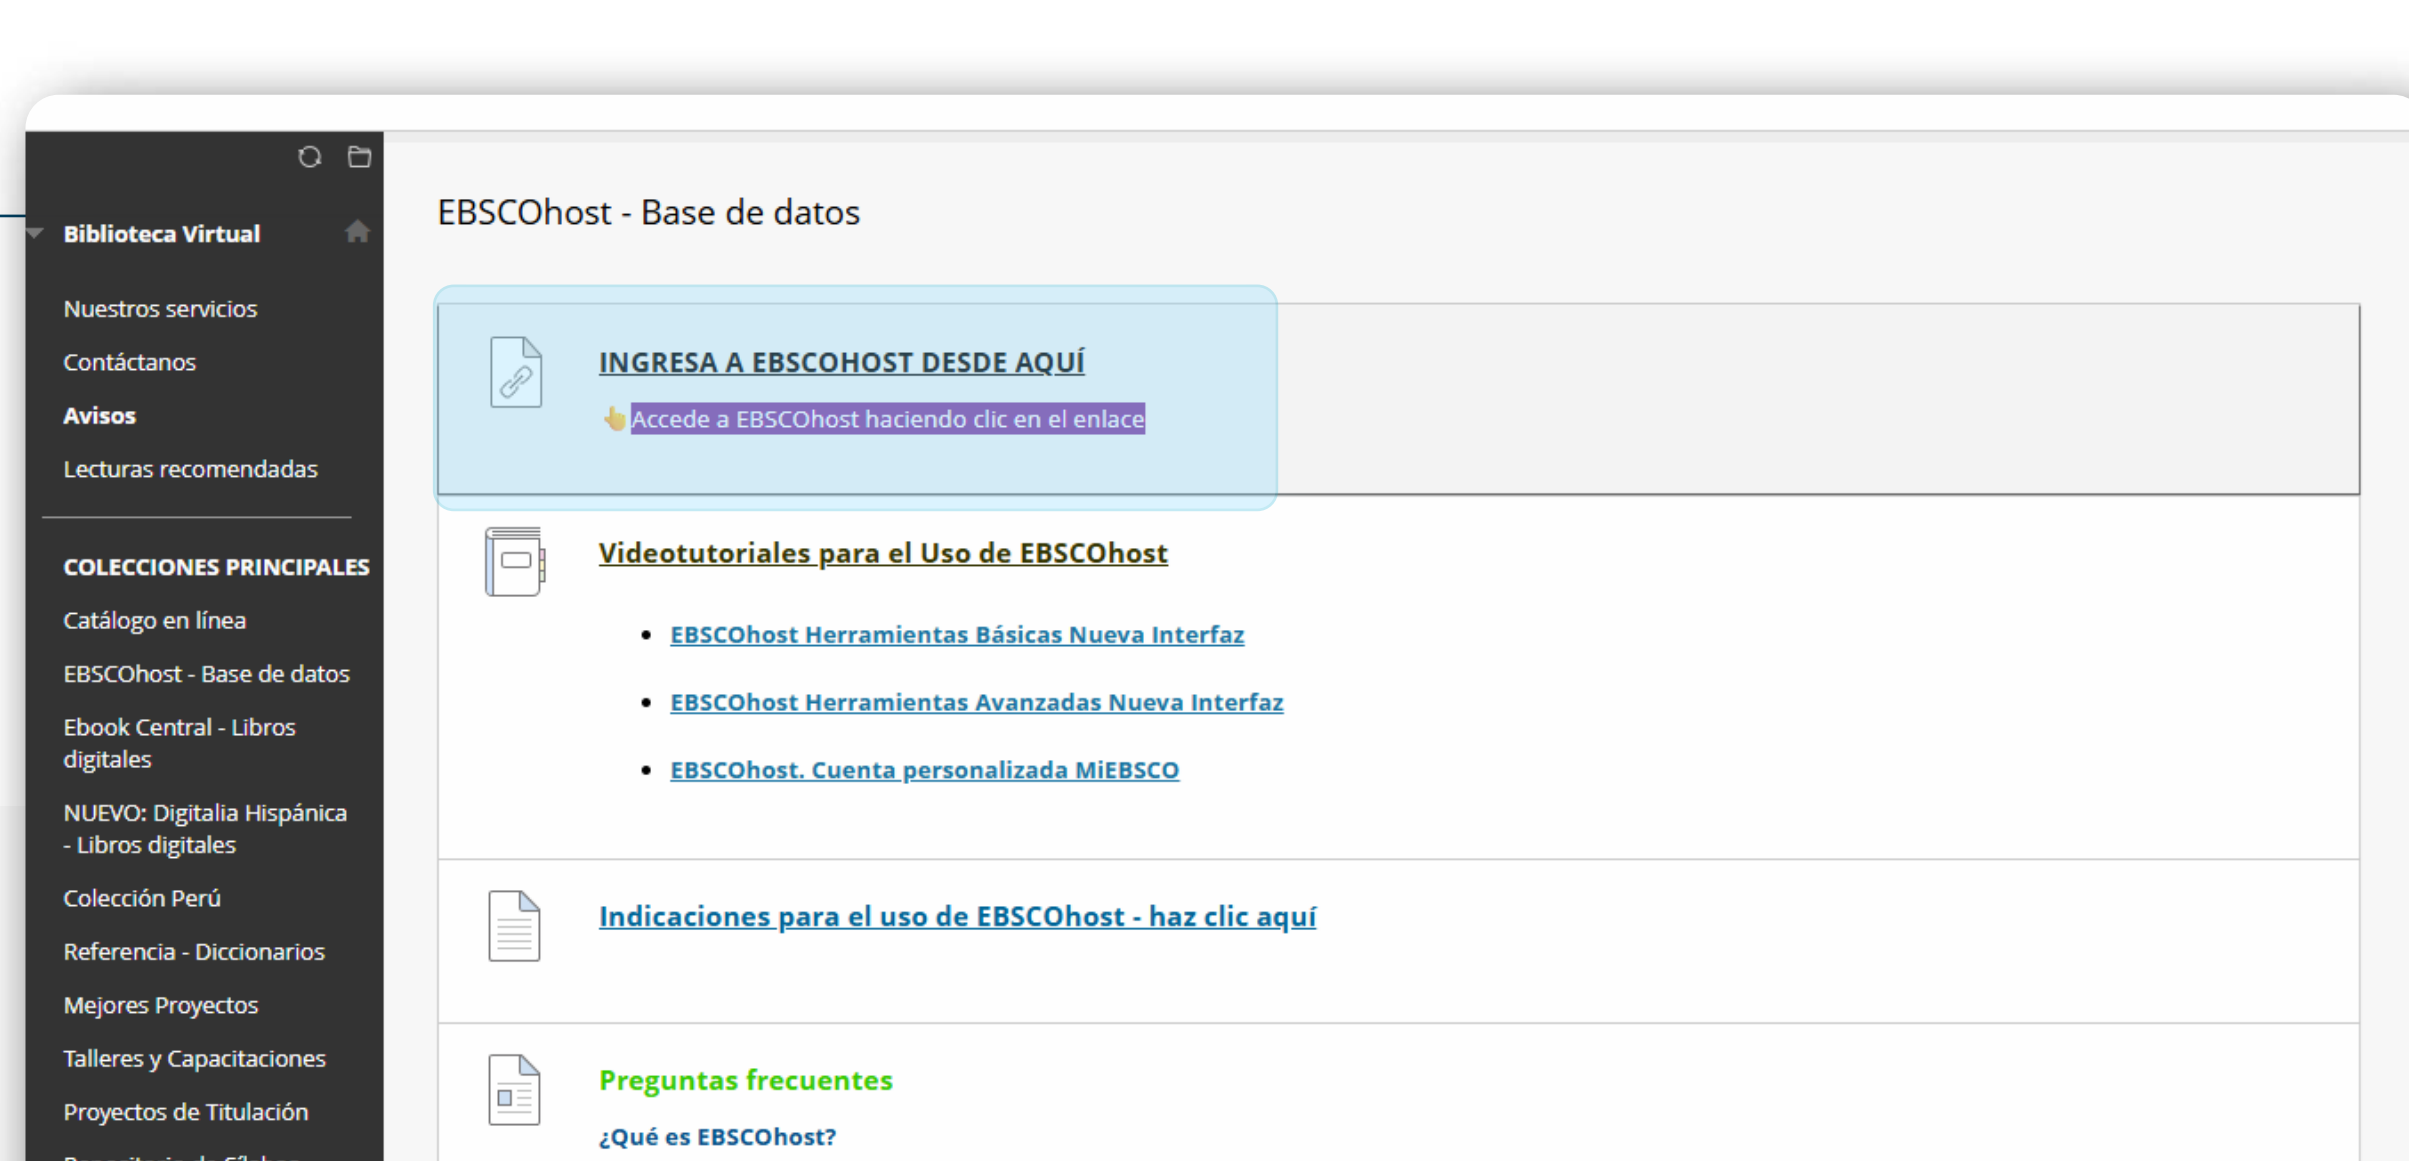

Consulta los mejores proyectos

Accede al repositorio de proyectos destacados de ciclos anteriores e inspírate para fortalecer tu trabajo académico.

1 Inicia sesión con tu correo institucional y contraseña aquí.

2 Ingresa al catálogo en línea.

3 Escribe el nombre del curso en el buscador y selecciona "Mejores Proyectos" como tipo de documento.

Accede a EBSCOhost

EBSCOhost brinda acceso a bases de datos académicas especializadas en áreas como: Negocios, Ingeniería, Computación, Tecnología, Humanidades, entre otras.

Ideal para reforzar investigaciones, trabajos académicos y proyectos finales.

Base de datos EBSCOhost

Esta es la interfaz donde se visualizan las bases de datos disponibles y los resultados de búsqueda.